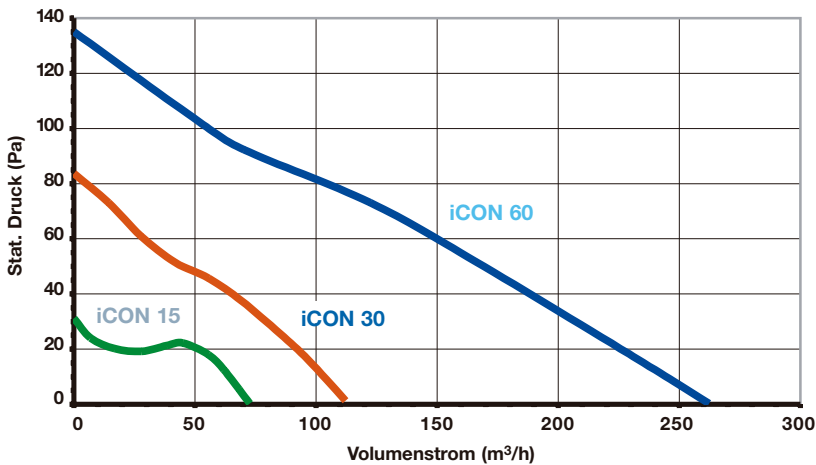

Neu – Chrom und Anthrazit, die perfekte Blende

Unterputzmontage iCON 15 Unterputzmontage iCON 30 & iCON 60 Aufputzmontage iCON 30 & iCON 60

ABMESSUNGEN (mm)

Modell	A	B	C	D	E	F	G	H
iCON 15	197	-	-	-	52	92	100	40
iCON 30	225	141,3	29,4	97,5	100,9	144,3	147,9	43
iCON 60	280	165,4	46,5	147,9	115	170,3	176,8	55

LEISTUNGSDIAGRAMM

TECHNISCHE DATEN

Ausführung	iCON 15	iCON 30	iCON 60
Volumenstrom	76 m³/h	118 m³/h	260 m³/h
Schalldruckpegel dB(A) in 3 m	35	34,5	44,5
Lauftrad	Axial	Zentrifugal/Axial	Zentrifugal/Axial
Einbau (Wand oder Decke)	Unterputz	Unter- und Aufputz	Unter- und Aufputz
Gewicht (kg)	0,74	1,11	1,97
anschliessbar an Luftkanäle	bis 4 m	über 9 m	über 9 m
Auslass (Ø)	100 mm (4")	100 mm (4")	150 mm (6")
Leistungsaufnahme	14,5W	30W	75W
Spannung	230V/1PH/50Hz	230V/1PH/50Hz	230V/1PH/50Hz
max. Umgebungstemperatur	40°C	40°C	40°C
Schutzart	□, △, IPX4	□, △, IPX4	□, △, IPX4