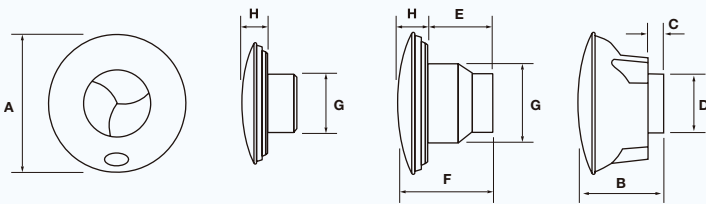

Neu – Chrom und Anthrazit, die perfekte Blende

Unterputzmontage iCON 15 Unterputzmontage iCON 30 & iCON 60 Aufputzmontage iCON 30 & iCON 60

ABMESSUNGEN (mm)

Modell	A	B	C	D	E	F	G	H
iCON 15	197	-	-	-	52	92	100	40
iCON 30	225	141,3	29,4	97,5	100,9	144,3	147,9	43
iCON 60	280	165,4	46,5	147,9	115	170,3	176,8	55